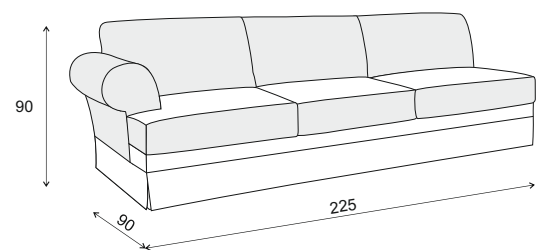

ENEZIA

Corner

Long Chair left

Long Chair right

1 seater no arms

2 seater no arms

3 seater no arms

1 seater arm left

2 seater arm left

3 seater arm left

1 seater arm right

2 seater arm right

3 seater arm right

1 seater 2 arms

2 seater 2 arms

3 seater 2 arms

VENEZIA

Ecka

Otomana z lewym boczkiem

Otomana z prawym boczkiem

1 osobowa bez boczkwów

2 osobowa bez boczkwów

3 osobowa bez boczkwów

1 osobowa z lewym boczkiem

VENEZIA

2+OT 257 x 175 cm

OT+2 175 x 257 cm

3+OT 322 x 175 cm

OT+3 175 x 322 cm

2+E+2 280 x 280 cm

2+E+3 280 x 345 cm

3+E+2 345 x 280 cm