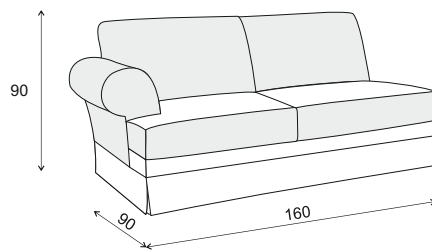

2 seater arm left

3 seater arm left

1 seater arm right

2 seater arm right

3 seater arm right

1 seater 2 arms

2 seater 2 arms

3 seater 2 arms

VENEZIA

Ecka

Otomana z lewym boczkiem

Otomana z prawym boczkiem

1 osobowa bez boczkwów

2 osobowa bez boczkwów

3 osobowa bez boczkwów

1 osobowa z lewym boczkiem

2 osobowa z lewym boczkiem

3 osobowa z lewym boczkiem

1 osobowa z prawym boczkiem

2 osobowa z prawym boczkiem

3 osobowa z prawym boczkiem

1 osobowa z 2 boczkami

2 osobowa z 2 boczkami

3 osobowa z 2 boczkami

VENEZIA

2+OT 257 x 175 cm

OT+2 175 x 257 cm

3+OT 322 x 175 cm

OT+3 175 x 322 cm

2+E+2 280 x 280 cm

2+E+3 280 x 345 cm

3+E+2 345 x 280 cm