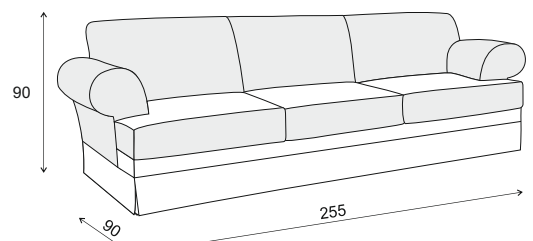

ENEZIA

Corner

Long Chair left

Long Chair right

1 seater no arms

2 seater no arms

3 seater no arms

1 seater arm left

2 seater arm left

3 seater arm left

1 seater arm right

2 seater arm right

3 seater arm right

1 seater 2 arms

2 seater 2 arms

3 seater 2 arms

VENEZIA

Ecka

Otomana z lewym boczkiem

Otomana z prawym boczkiem

1 osobowa bez boczkwów

2 osobowa bez boczkwów

3 osobowa bez boczkwów

1 osobowa z lewym boczkiem

VENEZIA

2+OT 257 x 175 cm

OT+2 175 x 257 cm

3+OT 322 x 175 cm

OT+3 175 x 322 cm

2+E+2 280 x 280 cm

2+E+3 280 x 345 cm

3+E+2 345 x 280 cm