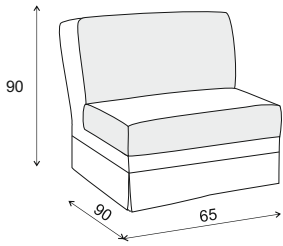

2 seater arm left

3 seater arm left

1 seater arm right

2 seater arm right

3 seater arm right

1 seater 2 arms

2 seater 2 arms

3 seater 2 arms

VENEZIA

Ecka

Otomana z lewym boczkiem

Otomana z prawym boczkiem

1 osobowa bez boczkwów

2 osobowa bez boczkwów

3 osobowa bez boczkwów

1 osobowa z lewym boczkiem

2 osobowa z lewym boczkiem

3 osobowa z lewym boczkiem

1 osobowa z prawym boczkiem

2 osobowa z prawym boczkiem

3 osobowa z prawym boczkiem

1 osobowa z 2 boczkami

2 osobowa z 2 boczkami

3 osobowa z 2 boczkami

VENEZIA

2+OT 257 x 175 cm

OT+2 175 x 257 cm

3+OT 322 x 175 cm

OT+3 175 x 322 cm

2+E+2 280 x 280 cm

2+E+3 280 x 345 cm

3+E+2 345 x 280 cm