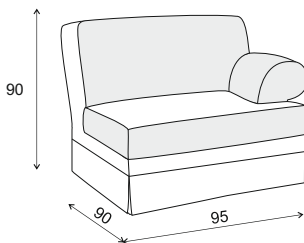

ENEZIA

Corner

Long Chair left

Long Chair right

1 seater no arms

2 seater no arms

3 seater no arms

1 seater arm left

2 seater arm left

3 seater arm left

1 seater arm right

2 seater arm right

3 seater arm right

1 seater 2 arms

2 seater 2 arms

3 seater 2 arms

VENEZIA

Ecka

Otomana z lewym boczkiem

Otomana z prawym boczkiem

1 osobowa bez boczkwów

2 osobowa bez boczkwów

3 osobowa bez boczkwów

1 osobowa z lewym boczkiem

VENEZIA

2+OT 257 x 175 cm

OT+2 175 x 257 cm

3+OT 322 x 175 cm

OT+3 175 x 322 cm

2+E+2 280 x 280 cm

2+E+3 280 x 345 cm

3+E+2 345 x 280 cm