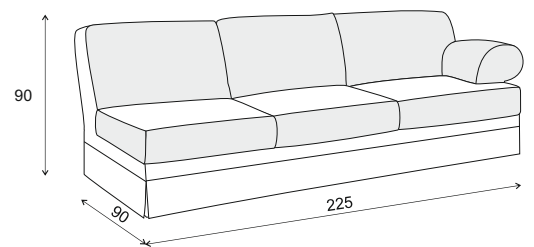

ENEZIA

Corner

Long Chair left

Long Chair right

1 seater no arms

2 seater no arms

3 seater no arms

1 seater arm left

2 seater arm left

3 seater arm left

1 seater arm right

2 seater arm right

3 seater arm right

1 seater 2 arms

2 seater 2 arms

3 seater 2 arms

VENEZIA

Ecka

Otomana z lewym boczkiem

Otomana z prawym boczkiem

1 osobowa bez boczkwów

2 osobowa bez boczkwów

3 osobowa bez boczkwów

1 osobowa z lewym boczkiem

VENEZIA

2+OT 257 x 175 cm

OT+2 175 x 257 cm

3+OT 322 x 175 cm

OT+3 175 x 322 cm

2+E+2 280 x 280 cm

2+E+3 280 x 345 cm

3+E+2 345 x 280 cm