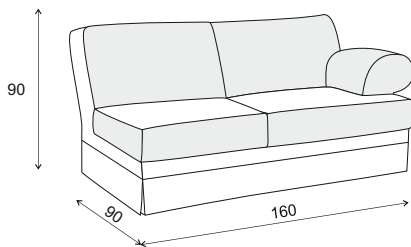

ENEZIA

Corner

Long Chair left

Long Chair right

1 seater no arms

2 seater no arms

3 seater no arms

1 seater arm left

2 seater arm left

3 seater arm left

1 seater arm right

2 seater arm right

3 seater arm right

1 seater 2 arms

2 seater 2 arms

3 seater 2 arms

VENEZIA

Ecka

Otomana z lewym boczkiem

Otomana z prawym boczkiem

1 osobowa bez boczkwów

2 osobowa bez boczkwów

3 osobowa bez boczkwów

1 osobowa z lewym boczkiem

VENEZIA

2+OT 257 x 175 cm

OT+2 175 x 257 cm

3+OT 322 x 175 cm

OT+3 175 x 322 cm

2+E+2 280 x 280 cm

2+E+3 280 x 345 cm

3+E+2 345 x 280 cm