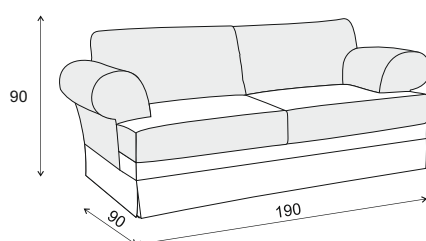

ENEZIA

Corner

Long Chair left

Long Chair right

1 seater no arms

2 seater no arms

3 seater no arms

1 seater arm left

2 seater arm left

3 seater arm left

1 seater arm right

2 seater arm right

3 seater arm right

1 seater 2 arms

2 seater 2 arms

3 seater 2 arms

VENEZIA

Ecka

Otomana z lewym boczkiem

Otomana z prawym boczkiem

1 osobowa bez boczkwów

2 osobowa bez boczkwów

3 osobowa bez boczkwów

1 osobowa z lewym boczkiem

VENEZIA

2+OT 257 x 175 cm

OT+2 175 x 257 cm

3+OT 322 x 175 cm

OT+3 175 x 322 cm

2+E+2 280 x 280 cm

2+E+3 280 x 345 cm

3+E+2 345 x 280 cm